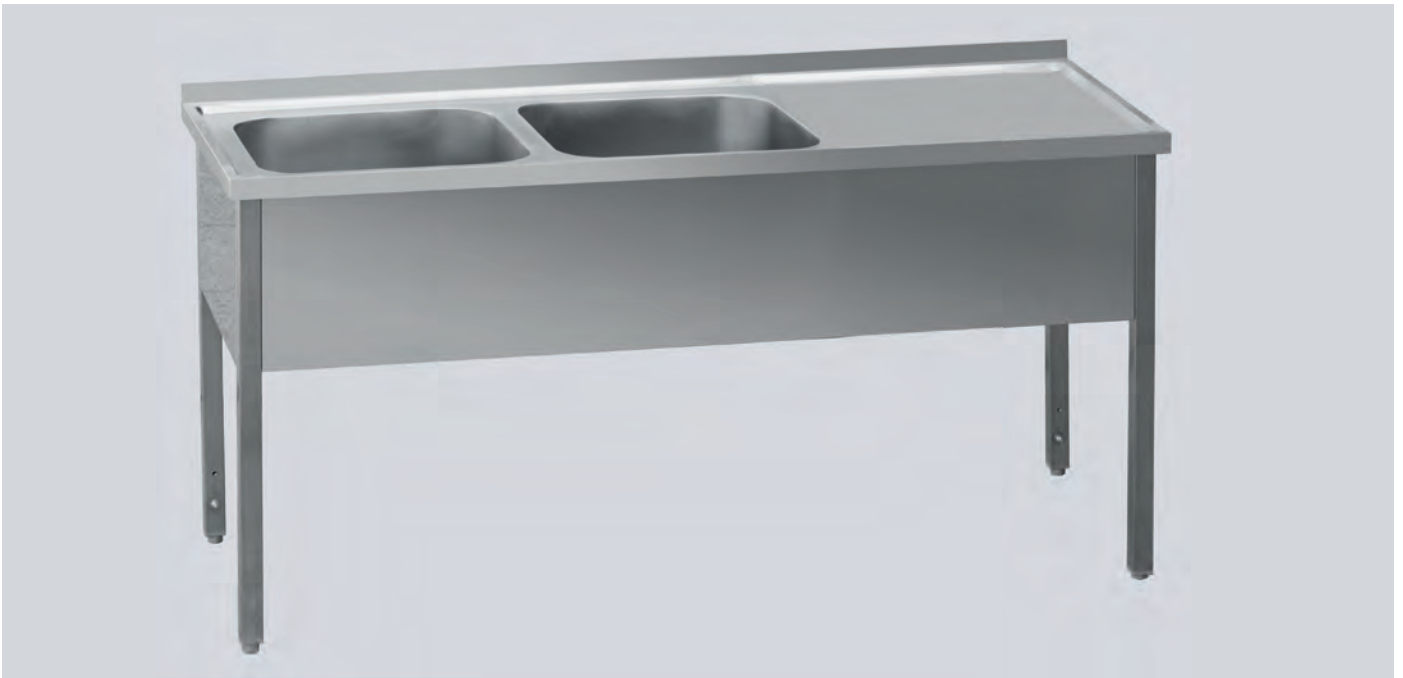

Nerezový program

Police nástěnné	73
Odpadové koše / Výlevky	74
Dřezy	75
Odkapávače talířů	76
Stoly pracovní (hloubka 700 mm)	76
Stoly mycí (hloubka 700 mm)	77
Stoly mycí (hloubka 600 mm)	80

⚠ Veškerá zobrazení v katalogu jsou pouze ilustrační

Nerezový program

Veškerá zařízení v nerezovém programu jsou ve standardizovaných rozměrech. Vrchní desky stolů disponují zadním lemem a zařízení je pro transport rozloženo. Šetří tím prostor a náklady na přepravu. Sestavení je velice jednoduché a není nutná odborná montáž.