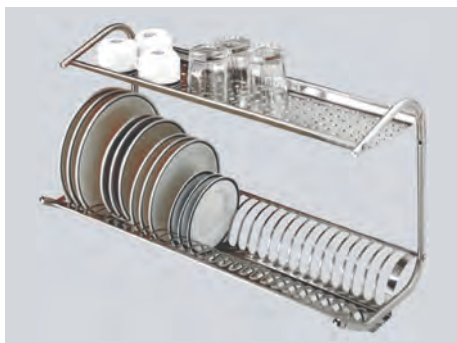

O 50	Odkapávač talířů šířky 50 cm	990,-
O 60	Odkapávač talířů šířky 60 cm	1 090,-
O 70	Odkapávač talířů šířky 70 cm	1 190,-
O 80	Odkapávač talířů šířky 80 cm	1 290,-

- nástěnné nerezové provedení

Index	Model	mm š x h x v	Cena bez DPH
00002772	O 50	500 x 270 x 370	990,-
00002773	O 60	600 x 270 x 370	1 090,-
00002774	O 70	700 x 270 x 370	1 190,-
00002775	O 80	800 x 270 x 370	1 290,-